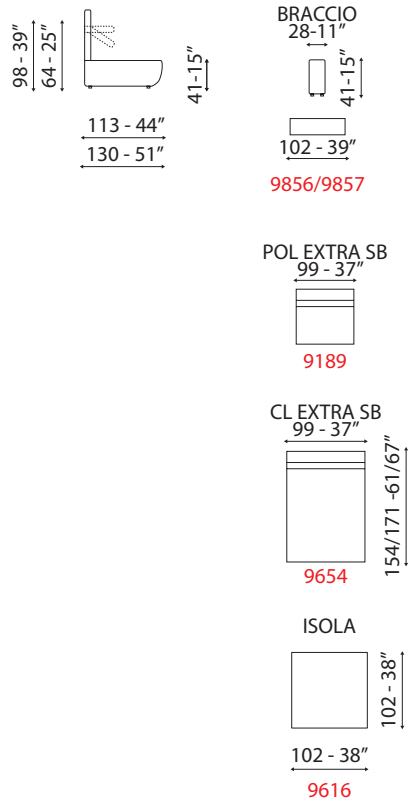

Reef

INFORMAZIONI TECNICHE

Braccioli sganciabili.
 Meccanismo spalliera regolabile.
 Struttura in legno e derivati, con cinghie elastiche ad alta resistenza.
 Imbottitura seduta, spalliera in poliuretano espanso.
 Rivestimento tessuti di alta qualità.
 Cuscini poggiatesta inclusi.
 Piedi PVC nero.
 Cuscini di seduta non amovibile.
 Sfoderabile.