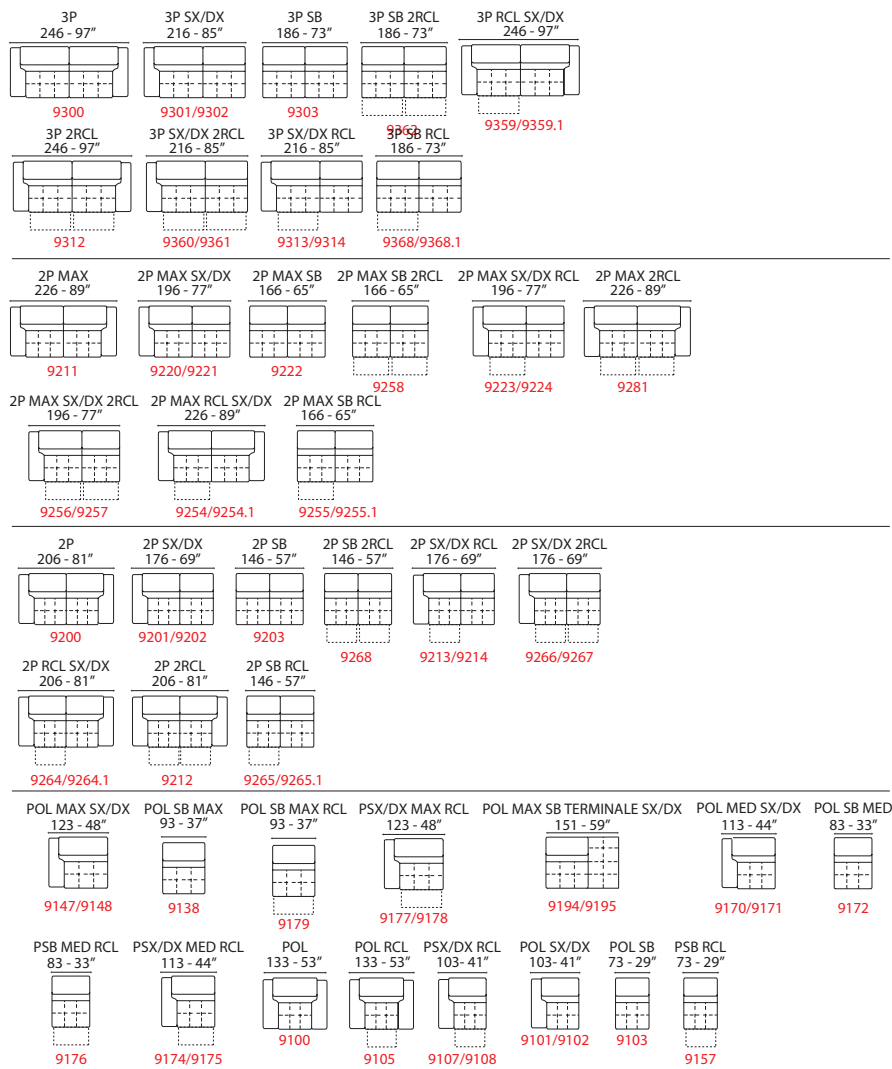

## INFORMAZIONI TECNICHE

Inclusi poggiatesta regolabili con cricchetto a scatto.  
Struttura legno e derivati, con cinghie elastiche ad alta resistenza.  
Imbottitura seduta, spalliera in poliuretano espanso.  
Rivestimento pelli selezionate.  
Rivestimento tessuti di alta qualità.  
Piedi in metallo.  
Cuscini di seduta amovibile solo nella versione fissa.  
Parzialmente sfoderabile.