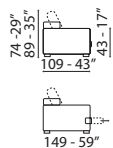

## INFORMAZIONI TECNICHE

Inclusi poggiatesta regolabili con cricchetto a scatto.  
Struttura legno e derivati, con cinghie elastiche ad alta resistenza.  
Imbottitura seduta, spalliera in poliuretano espanso.  
Rivestimento pelli selezionate.  
Rivestimento tessuti di alta qualità.  
Piedi in metallo.  
Cuscini di seduta amovibile solo nella versione fissa.  
Parzialmente sfoderabile.